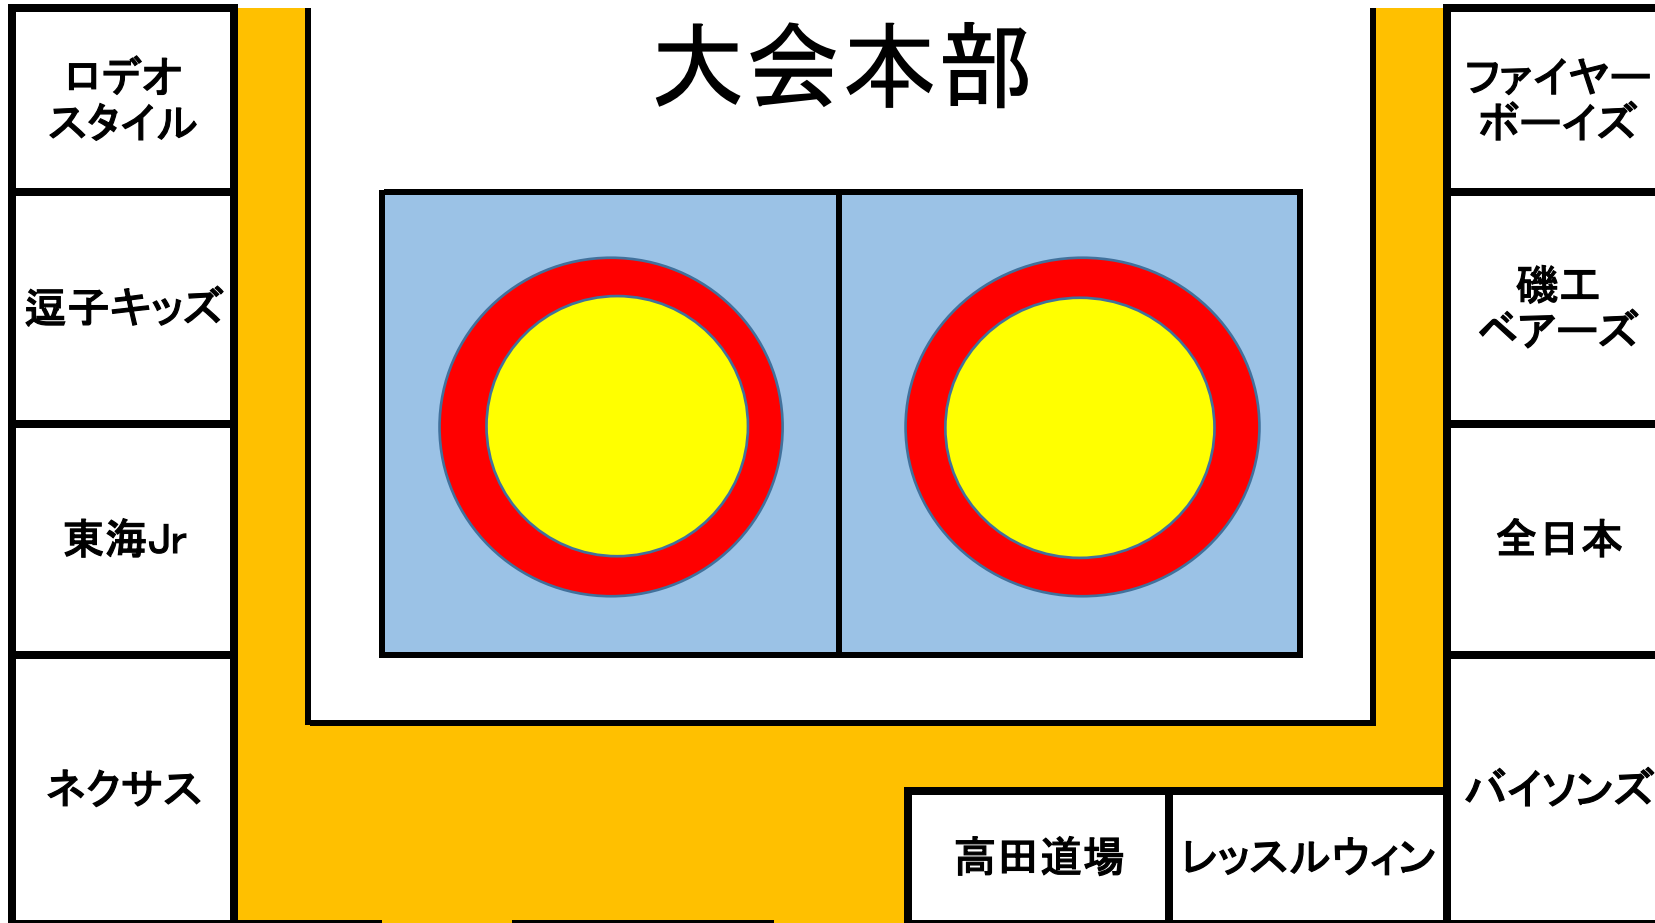

# サブアリーナ2階(競技場内) 各チーム待機場所

※図はイメージです。実際は現地の表示及び当日のアナウンスによる注意事項をお守りください。

※通行区域で立ち止まったり会話をする事を禁止します。必要以外は試合前のアップも含め各チームの待機場所で行ってください。

※マット周りは試合次々番選手までの待機で、応援やビデオ撮影は各チームの待機場所で行ってください。(声を出しての応援は禁止)

※会場では全員マスクを着用し、試合選手及び次番選手のみマスクを外す事を可とします。